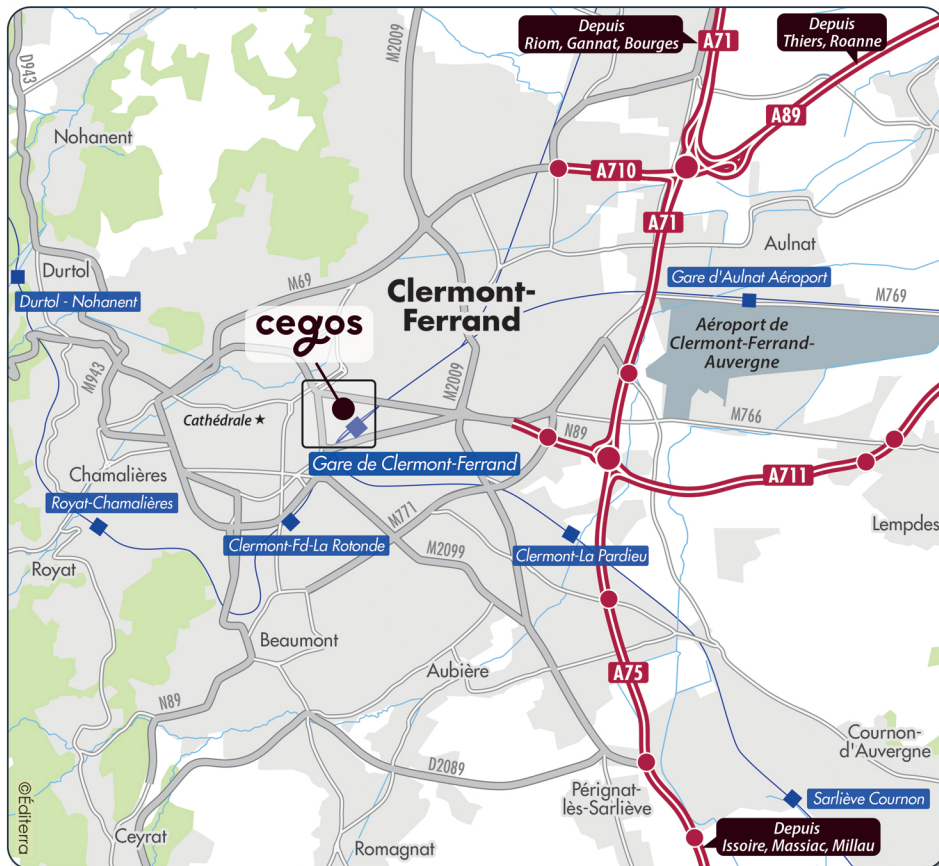

IBIS STYLES CLERMONT-FERRAND GARE

53 Avenue de l'Union Soviétique
63000 CLERMONT-FERRAND

En cas de retard le 1er jour de la formation, vous pouvez contacter le 04 73 91 82 27

www.cegos.fr

Intercités - TER
Gare de Clermont-Ferrand

P Parking Hôtel IBIS Styles Gare
Parking de la Gare

Tramway
A (Les Vergnes - La Pardieu Gare) :
station Les Carmes

Bus

B (AULNAT St Exupéry - ROYAT Pl. Allard) : arrêt Gare de Clermont-Fd

E 1 (GERZAT Champfleuri - AUBIÈRE Pl. des Ramacles) : arrêt Gare de Clermont-Fd

E 2 (Trémonteix Charcot - CEYRAT Libération) : arrêt Gare de Clermont-Fd

E 4 (LEMPDES La Rochelle - Trémonteix Paul Eychart) : arrêt Clermont-Fd – Parc SNCF

S 11 (Zone des Gravanches - BLANZAT Clos St Vincent) : arrêt Clermont-Fd – Parc SNCF

S 12 (BEAUMONT Pl. d'Armes - Vallières) : arrêt Gare de Clermont-Fd

P 34 (Les Côtes - Charles Tillon) : arrêt Esplanade ou arrêt Clermont-Fd – Parc SNCF

P 37 (GERZAT Donnagnat - Champratel / Gare SNCF) : arrêt Gare de Clermont-Fd