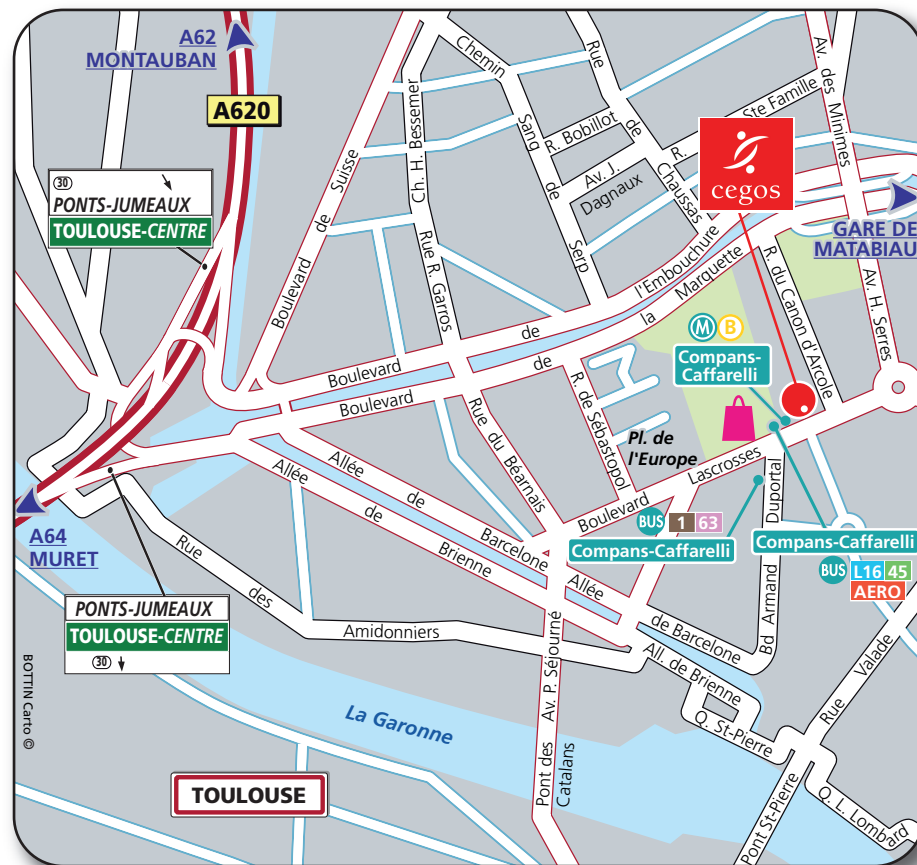

BURO CLUB TOULOUSE - BEES

1 esplanade Compans Caffarelli - 9ème étage

31000 TOULOUSE

En cas de retard le 1er jour de la formation vous pouvez contacter le 05 62 15 04 00

www.cegos.fr

SNCF SNCF :
• TGV : Gare Matabiau

BUS Bus :
• Ligne **1** (Grand Rond / Compans-Caffarelli)
• Ligne **63** (Compans-Caffarelli / Tournefeuille Lycée)
: arrêt commun pour les 2 lignes : Compans-Caffarelli
• Ligne **L16** (Toulouse / Etats-Unis Fondreyre)
• Ligne **45** (Jeanne d'Arc / Pelletier Purpan)
• Ligne **AERO** (Navette Aéroport)
: arrêt commun pour les 3 lignes : Compans-Caffarelli