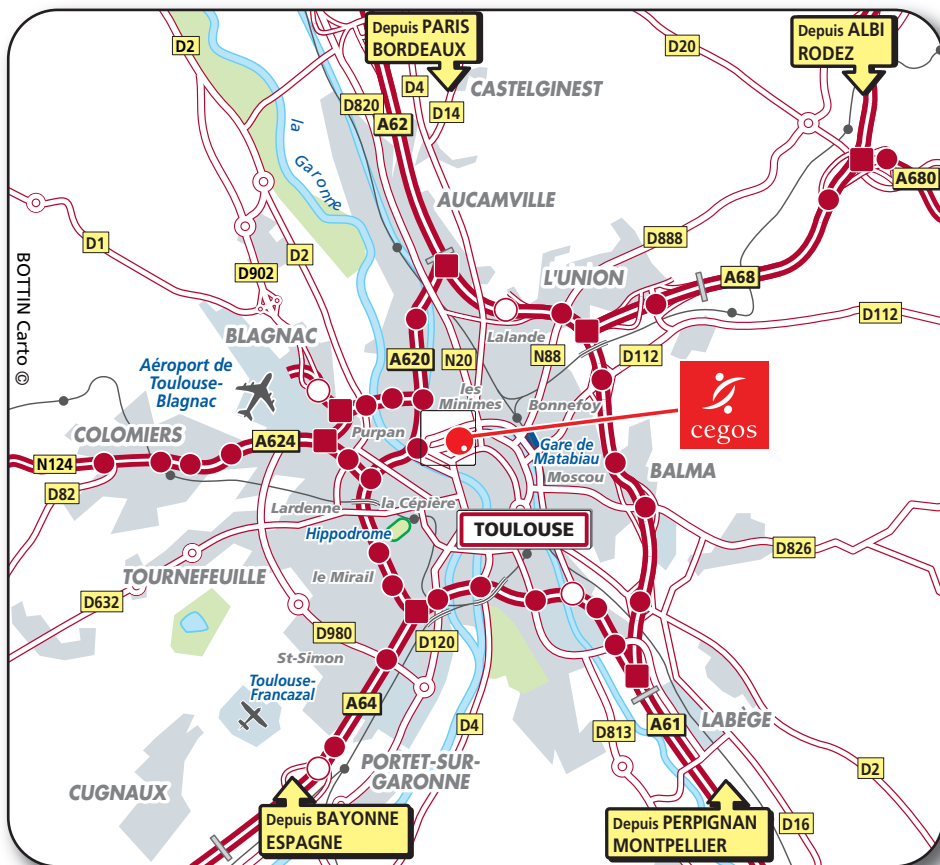

BURO CLUB TOULOUSE - BEES

1 esplanade Compans Caffarelli - 9ème étage

31000 TOULOUSE

En cas de retard le 1er jour de la formation vous pouvez contacter le 05 62 15 04 00

www.cegos.fr

SNCF SNCF :
• TGV : Gare Matabiau

BUS Bus :
• Ligne **1** (Grand Rond / Compans-Caffarelli)
• Ligne **63** (Compans-Caffarelli / Tournefeuille Lycée)
: arrêt commun pour les 2 lignes : Compans-Caffarelli
• Ligne **L16** (Toulouse / Etats-Unis Fondreyre)
• Ligne **45** (Jeanne d'Arc / Pelletier Purpan)
• Ligne **AERO** (Navette Aéroport)
: arrêt commun pour les 3 lignes : Compans-Caffarelli