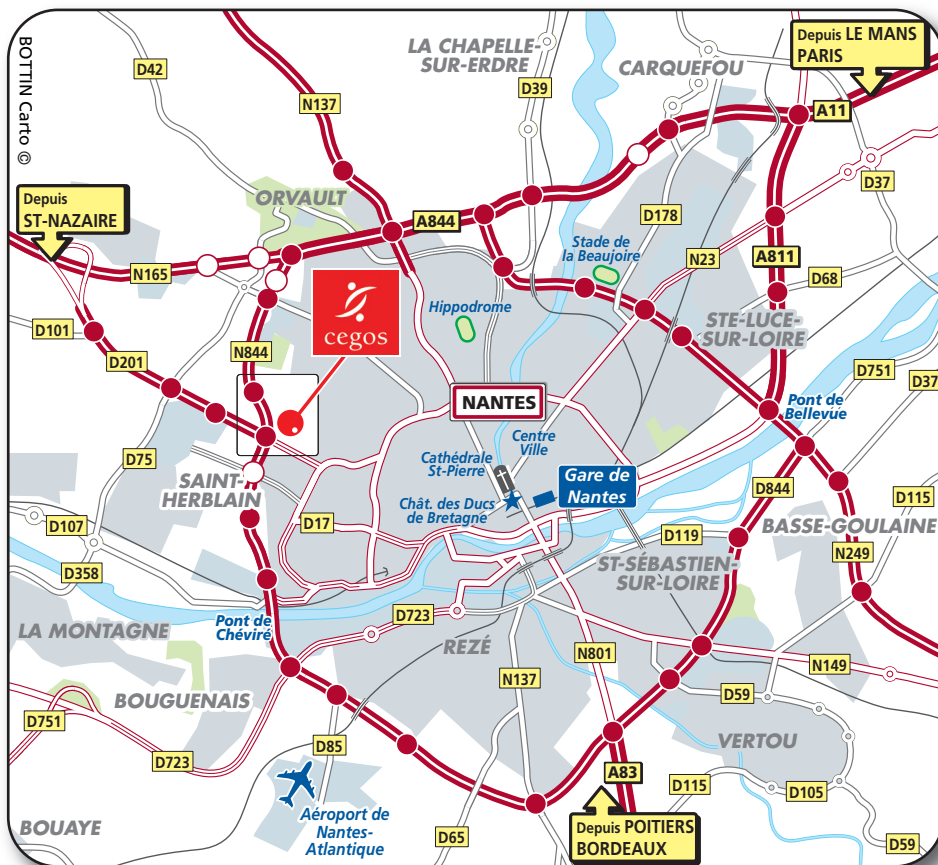

IB FORMATION GRPE CEGOS NANTES

ZAC du Moulin Neuf - Immeuble Atalante 2

2 Impasse Augustin Fresnel - 44812 Saint-Herblain cedex

En cas de retard le 1er jour de la formation vous pouvez contacter le 02 51 89 99 58

www.cegos.fr

Bus :

- Ligne **56** (Hermeland - Malakoff) : arrêt Hermeland
- Ligne **59** (Mendès France-Bellevue - Beauséjour) : arrêt Hermeland
- Ligne **84** (Sinière - Hermeland) : arrêt Hermeland
- Ligne **84** (Sinière - Hermeland) : arrêt Franklin
- Ligne **84** (Sinière - Hermeland) : arrêt Faraday