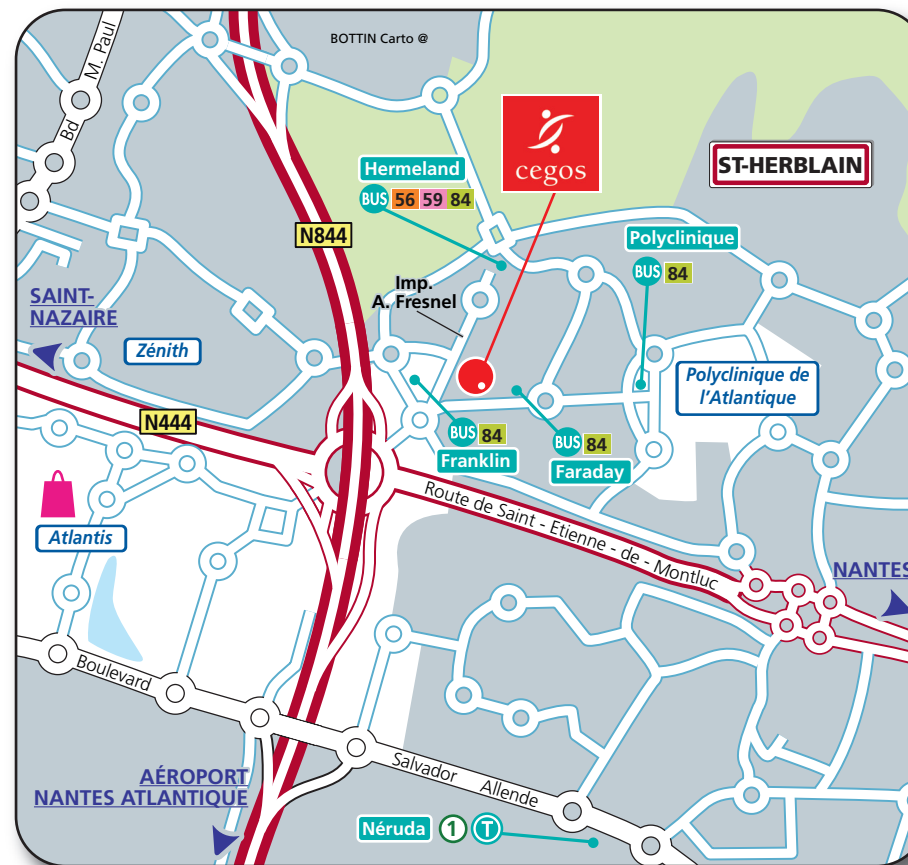

IB FORMATION GRPE CEGOS NANTES

ZAC du Moulin Neuf - Immeuble Atalante 2

2 Impasse Augustin Fresnel - 44812 Saint-Herblain cedex

En cas de retard le 1er jour de la formation vous pouvez contacter le 02 51 89 99 58

www.cegos.fr

Bus :

- Ligne **56** (Hermeland - Malakoff) : arrêt Hermeland
- Ligne **59** (Mendès France-Bellevue - Beauséjour) : arrêt Hermeland
- Ligne **84** (Sinière - Hermeland) : arrêt Hermeland
- Ligne **84** (Sinière - Hermeland) : arrêt Franklin
- Ligne **84** (Sinière - Hermeland) : arrêt Faraday

Tramway :

- Ligne **1** (Beaujoire - François Mitterrand) :
arrêt Néruda

Pour tous renseignements

Contactez notre Centre de Relation Client de 8h00 à 18h30

01 55 00 99 99 - espace-client@cegos.fr