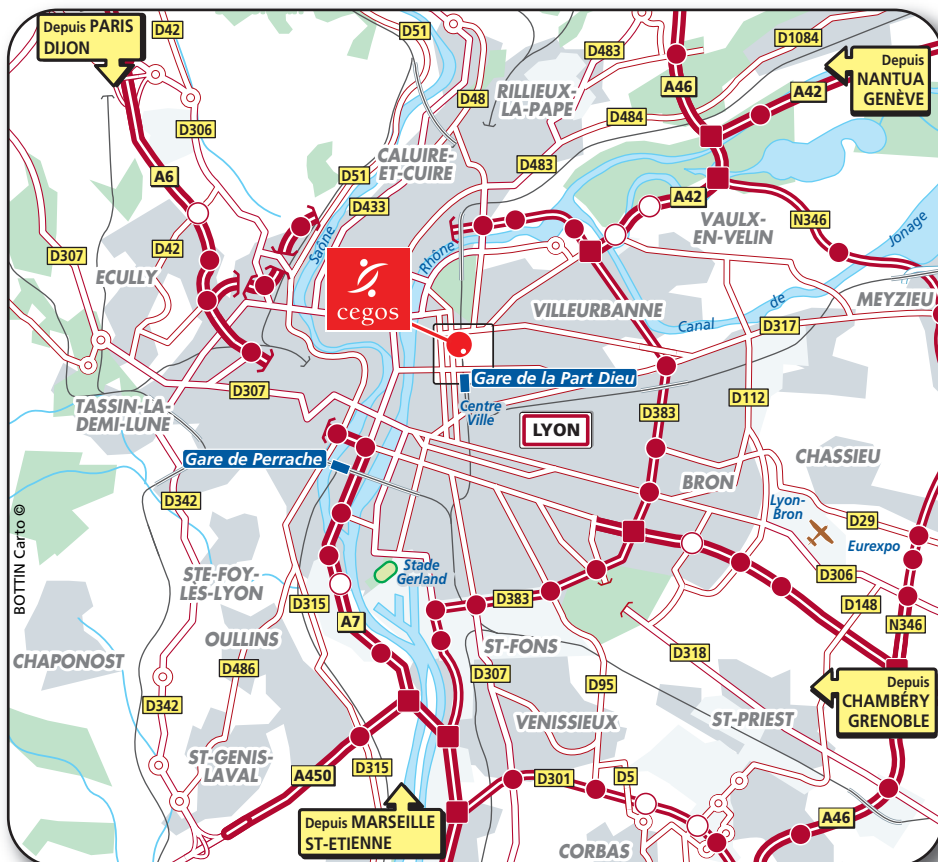

CENTRE DE FORMATION CEGOS

Immeuble "6ème sens" - 2ème étage - 186 avenue Thiers

69465 LYON CEDEX 06

En cas de retard le 1er jour de la formation vous pouvez contacter le **04 72 13 77 80**

www.cegos.fr

SNCF SNCF :

- TGV : Gare Lyon Part Dieu
Gare Lyon Perrache

T Tramway :

- Ligne 1 (Montrochet - Debourg (02-2014) / IUT Feysine)
- Ligne 4 (Hôpital Feyzin Vénissieux / IUT Feysine)

Pour l'ensemble de ces lignes arrêt : Collège Bellecombe

M Métro :

- Ligne A (Gare de Perrache / Vaulx-en-Velin La Soie) : arrêt Charpennes
- Ligne B (Charpennes / Stade de Gerland - Gare d'Oullins (12/2013)) : arrêt Brotteaux

BUS Bus :

- Ligne C16 (Charpennes / Surville Route de Vienne)
- Ligne 27 (Vieux Lyon / Villeurbanne Centre)