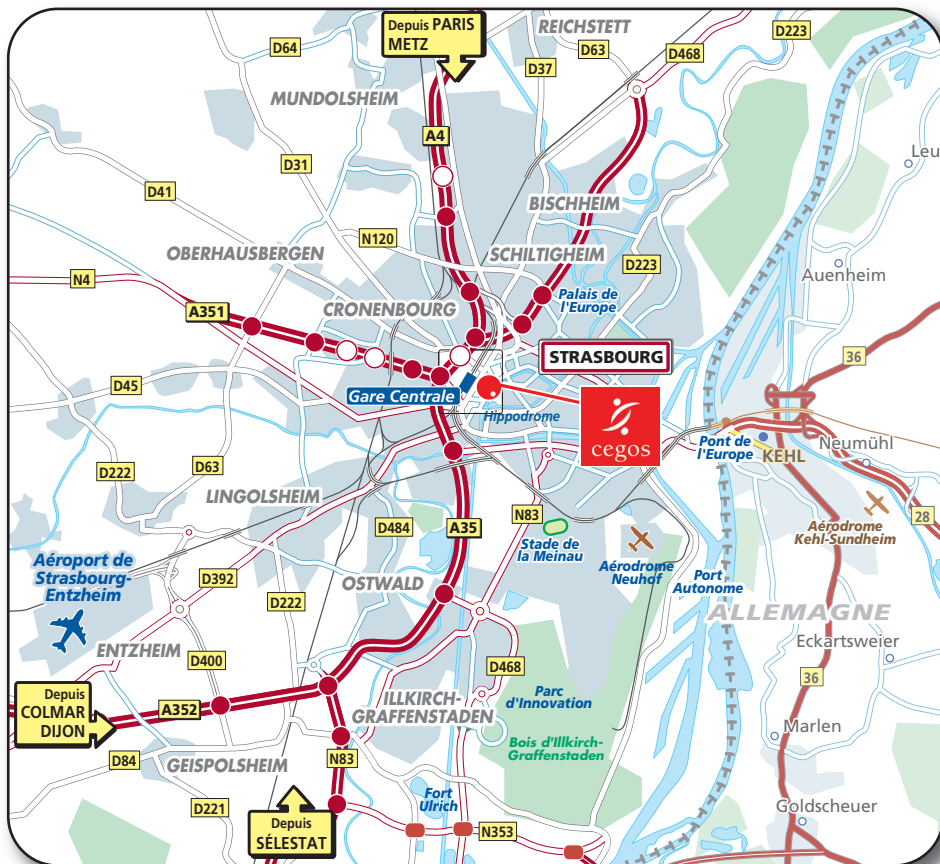

IB IMMEUBLE L'AVANCÉE

26c boulevard du Président Wilson (5ème étage)

67000 STRASBOURG

En cas de retard le 1er jour de la formation vous pouvez contacter le 03 88 23 91 40

www.cegos.fr

SNCF SNCF :
• TGV : Gare Centrale

T Tramway :
• Ligne **A** (HautePierre Maillou / Illkirch Lixenbuhl)
• Ligne **D** (Ronde / Aristide Briand)
Pour ces 2 lignes arrêt : Gare Centrale ou Ancienne Synagogue les Halles

Bus Bus :
• Ligne **2** (Campus d'Illkirch / Pont du Rhin)
• Ligne **6** (Robertsau Pont Phario / Souffelweyershei Canal - Hoenheim Gare)
• Ligne **10** (Gare Centrale (ceinture))
• Ligne **71** (Eckerwersheim Hippodrome / Les Halles Sébastopol)
Pour l'ensemble de ces lignes arrêt : Wilson