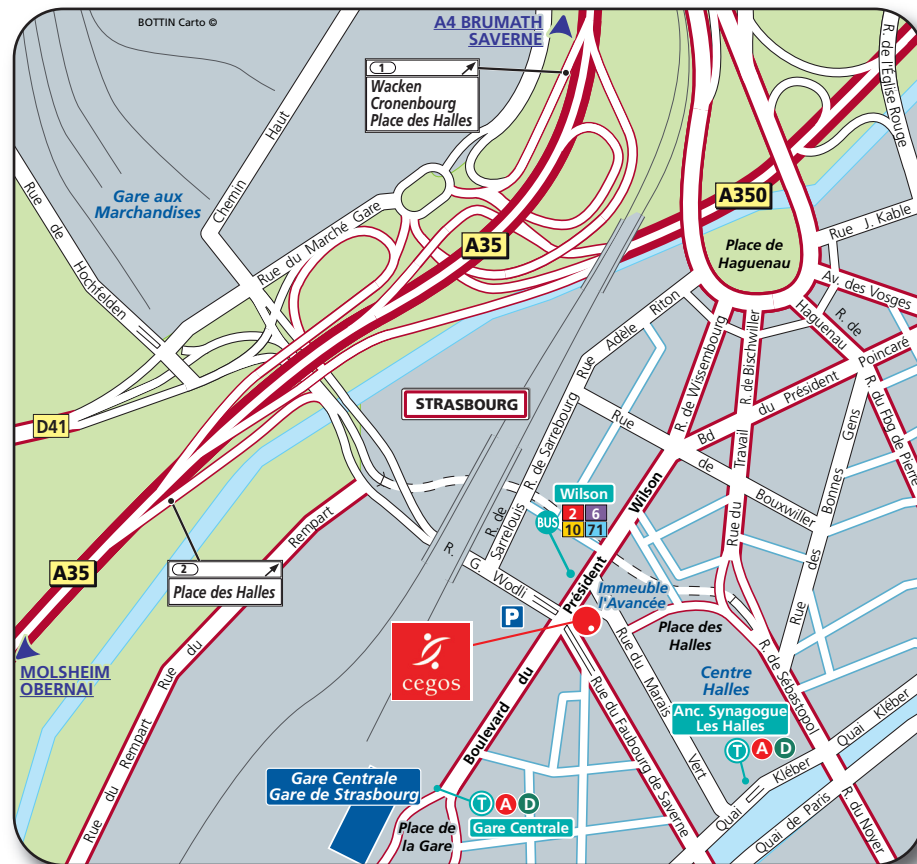

IB IMMEUBLE L'AVANCÉE

26c boulevard du Président Wilson (5ème étage)

67000 STRASBOURG

En cas de retard le 1er jour de la formation vous pouvez contacter le 03 88 23 91 40

www.cegos.fr

SNCF SNCF :
• TGV : Gare Centrale

T Tramway :
• Ligne **A** (HautePierre Maillou / Illkirch Lixenbuhl)
• Ligne **D** (Ronde / Aristide Briand)
Pour ces 2 lignes arrêt : Gare Centrale ou Ancienne Synagogue les Halles

Bus Bus :
• Ligne **2** (Campus d'Illkirch / Pont du Rhin)
• Ligne **6** (Robertsau Pont Phario / Souffelweyershei Canal - Hoenheim Gare)
• Ligne **10** (Gare Centrale (ceinture))
• Ligne **71** (Eckerwersheim Hippodrome / Les Halles Sébastopol)
Pour l'ensemble de ces lignes arrêt : Wilson